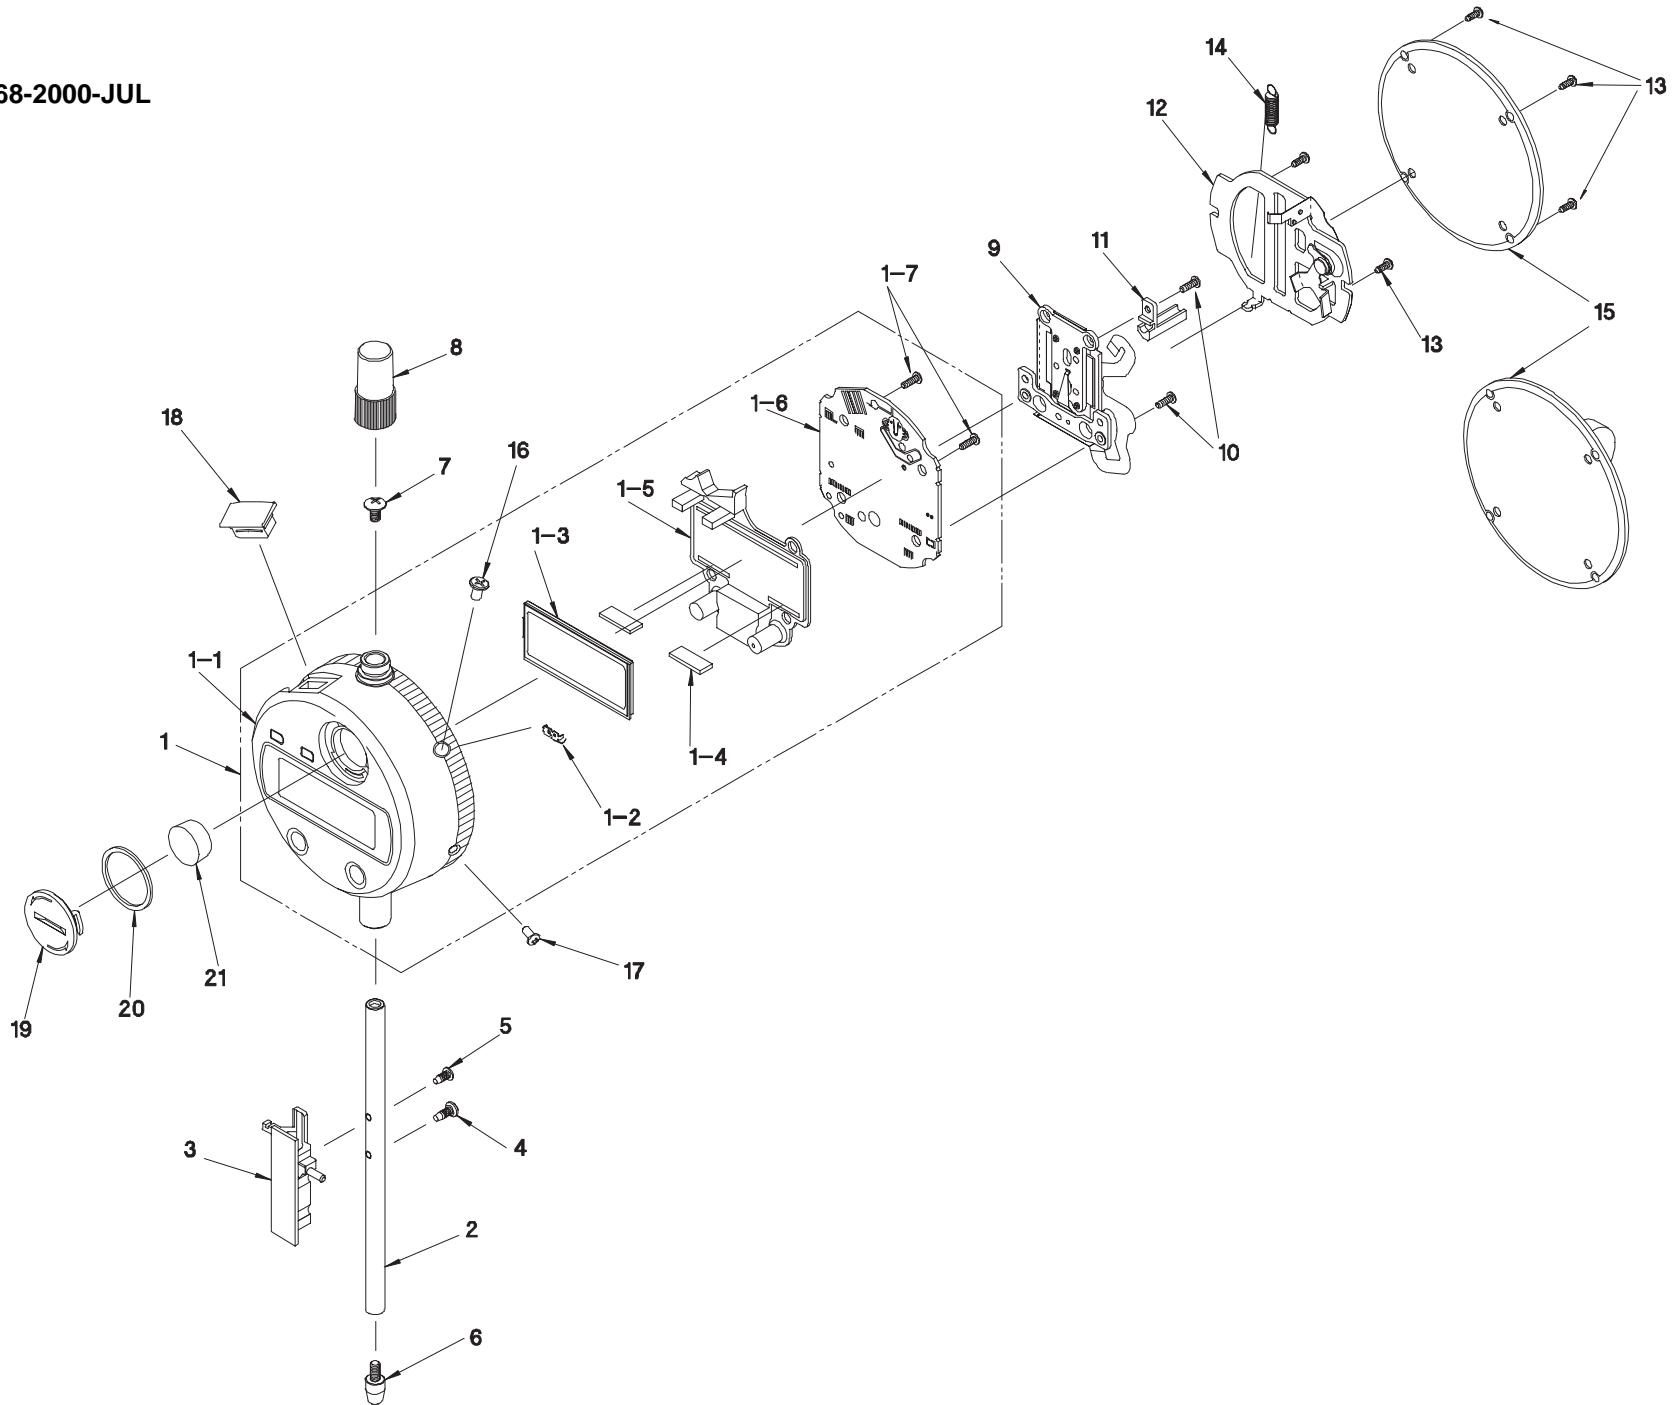

Ref No,543-68-2000-JUL

KEY NO.	ブヒンメイ	PART NAME	販売区分 CATEGORY	CODE NO, コードNO,				備考 COMMENTS
				543-690(B) ID-S112(B)	543-691(B) ID-S112M(B)	543-692(B) ID-S112E(B)	543-693(B) ID-S113T(B)	
1	フレーム,ヒョウジモジュールASSY	FRAME,LCD UNIT ASSY	Y	21EZA040A	21EZA040B	21EZA040C	21EZA041D	
1-1	フレームASSY	FRAME ASSY	Y1	02ACB330A	02ACB330B	02ACB330C		
1-2	デンチタンジ(+)	POSITIVE TERMINAL	Y1	198594				
1-3	LCD	LCD	Y	21EAA041				
1-4	インターコネクタ	INTER CONNECTOR	Y1	02ACB323				
1-5	ラバースイッチ	RUBBER SWITCH	Y	02ACB322A	02ACB322B			
1-6	カイロフロック	P,C,B	Y	21EZA043A				
1-7	ネジ	SCREW	Y1	198591				
2	スピンドル	SPINDLE	Y	21EAA053		21EAA054		
3	スケールASSY	SCALE ASSY	Y	21EZA045				
4	ガイドネジ	SCREW, GUIDE		21EAA051				
5	ネジ	SCREW		21ESA017				
6	ソクテイシASSY	CONTACT POINT ASSY		901312		900032		
7	ネジ	SCREW		21ESA001		—		
	ストップネジ	SCREW,SPINDLE STOP		—		101083		
8	キャップ	CAP		193595N				
9	グリッドASSY	GRID ASSY	Y	21EZA046				
10	グリッドトリツケネジ	SCREW		21EAA049				
11	シチュウ	SUPPORT		21EAA069				
12	サブフレームASSY	SUB FRAME ASSY	Y	21EZA049				
13	トリツケネジ	SCREW		02ACB411				
14	コイルスプリング	SPRING		21EAA059				
15	ウラブタミガネ	BACK,LUG ON CENTER		02ACB420		02ACB430		
	ウラブタヒラ	BACK,FLAT		02ACB440				
16	シチュウネジ	SCREW,LEVER		101182				
17	ネジ	SCREW		21ESA024				
18	ゴムキャップ	RUBBER CAP		02ACA382				
19	デンチキャップ	BATTERY CAP		02ACA381				
20	デンチキャップシール	BATTERY CAP SEAL		308790				
21	デンチ	BATTERY		938882				